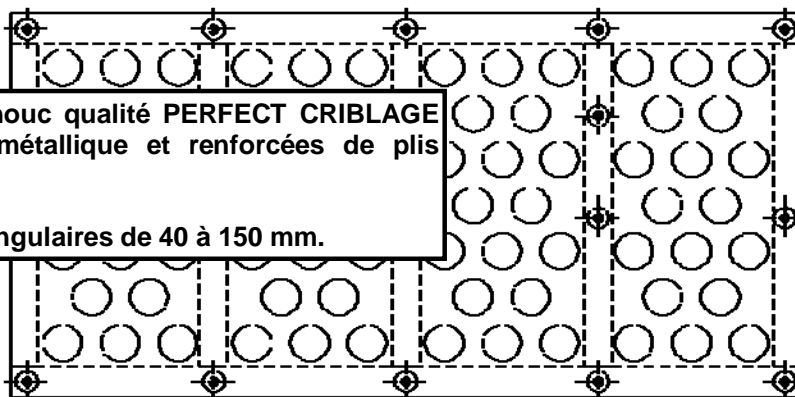

Toiles de criblage Caoutchouc

PERFOCORD

Toiles de criblage en caoutchouc qualité **PERFECT CRIBLAGE** renforcées de plis textiles, équipées de crochets pour le montage en tension transversale ou longitudinale.

Mailles : carrées, rondes ou rectangulaires de 10 à 150 mm.

FLEXCORD

Toiles de criblage en caoutchouc qualité **PERFECT CRIBLAGE** Vulcanisé à chaud sur cadre métallique et renforcées de plis textiles.

Montage par boulonnage.

Mailles : carrées, rondes ou rectangulaires de 40 à 150 mm.

SUPERCORD

Toiles de criblage en caoutchouc qualité **PERFECT CRIBLAGE** pour cribles primaires vulcanisé à chaud avec armature acier et renforcées de plis textiles.