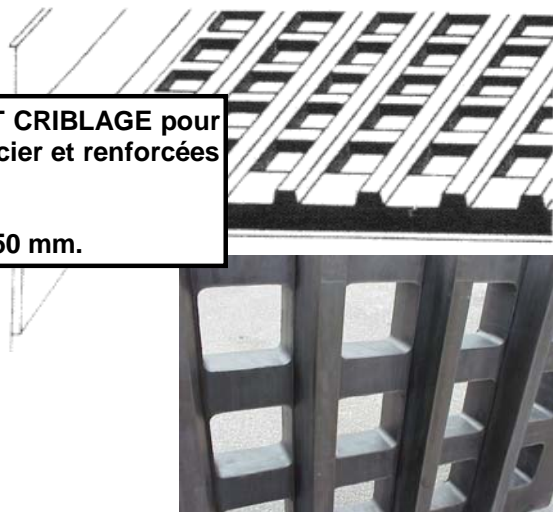

Toiles de criblage Caoutchouc

PERFOCORD

Toiles de criblage en caoutchouc qualité **PERFECT CRIBLAGE** renforcées de plis textiles, équipées de crochets pour le montage en tension transversale ou longitudinale.

Mailles : carrées, rondes ou rectangulaires de 10 à 150 mm.

FLEXCORD

Toiles de criblage en caoutchouc qualité **PERFECT CRIBLAGE** Vulcanisé à chaud sur cadre métallique et renforcées de plis textiles.

Montage par boulonnage.

Mailles : carrées, rondes ou rectangulaires de 40 à 150 mm.

SUPERCORD

Toiles de criblage en caoutchouc qualité **PERFECT CRIBLAGE** pour cribles primaires vulcanisé à chaud avec armature acier et renforcées de plis textiles.

Toiles totalement autoporteuses.

Mailles : carrées, rondes ou rectangulaires de 60 à 150 mm.

TARIF : nous consulter

Autres systèmes sur demande ☎ 01.34.53.03.00

Tarif HT 2011