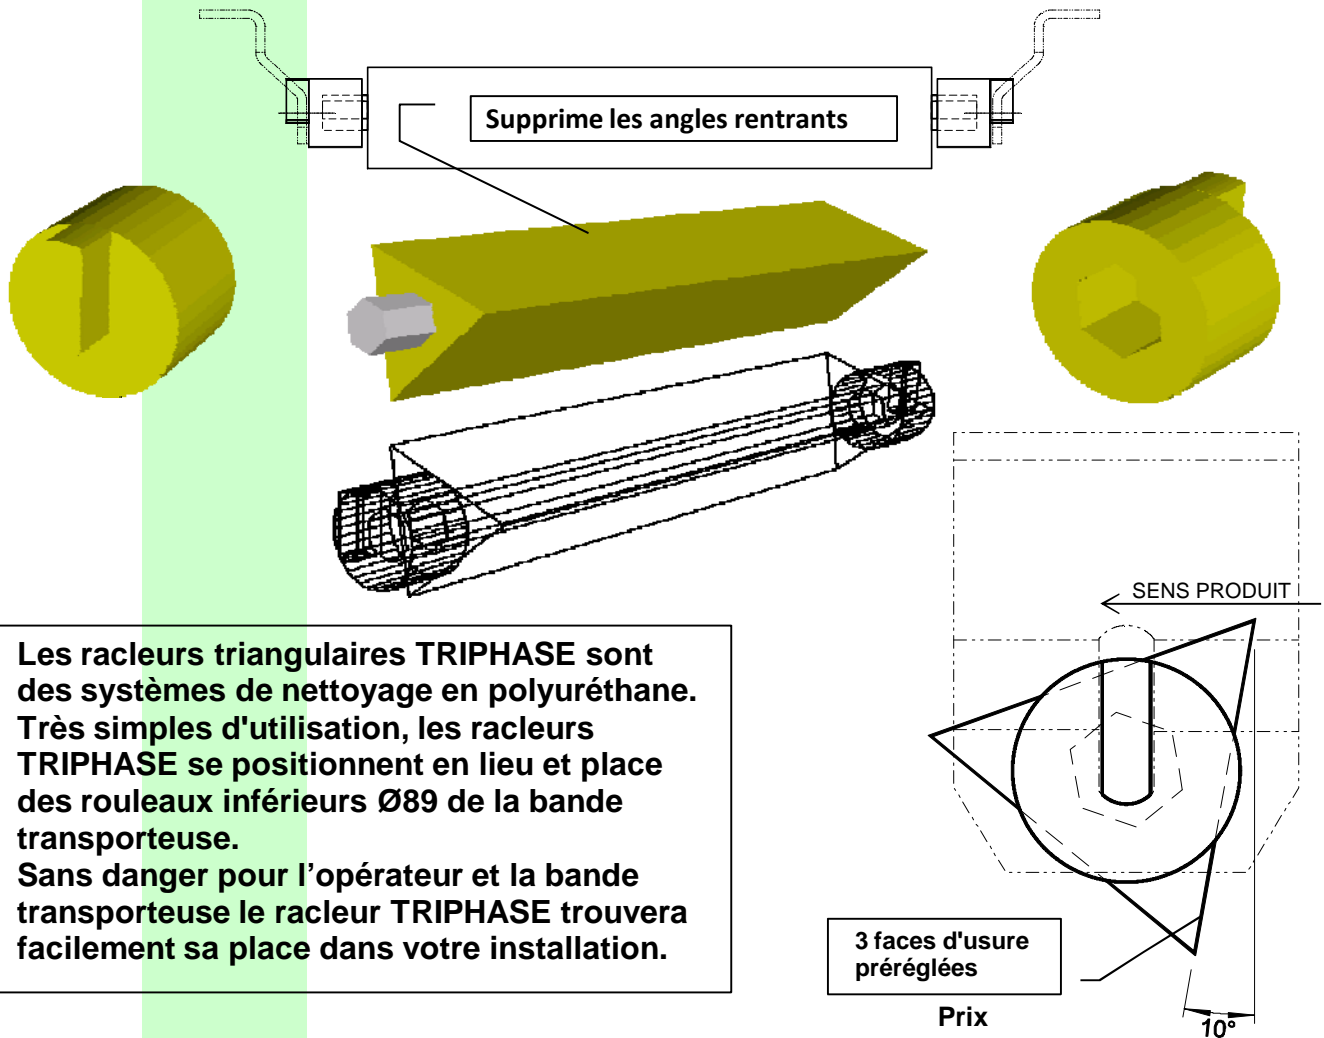

## RACLEUR TRIANGULAIRE TRIPHASE

Les racleurs triangulaires TRIPHASE sont des systèmes de nettoyage en polyuréthane. Très simples d'utilisation, les racleurs TRIPHASE se positionnent en lieu et place des rouleaux inférieurs Ø89 de la bande transporteuse. Sans danger pour l'opérateur et la bande transporteuse le racleur TRIPHASE trouvera facilement sa place dans votre installation.