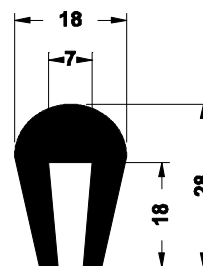

Profils de crible

TYPE 6
3,50 €Le M

TYPE 7
2,80 €Le M

TYPE 6A
2,80 €Le M

TYPE 9
4,60 €Le M

TYPE 11
5,00 €Le M

TYPE 12
7,30 €Le M

Remise pour commande
> à 2 000,00 € HT Remise : + 5%

Nota : type 6, 6A et 7 couronne de 50 M; type 9, 11 et 12 couronne de 25 M.