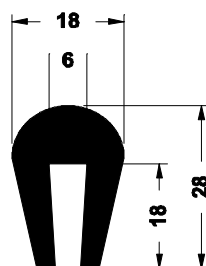

Profils de crible

TYPE 6
3,50 €Le M

TYPE 7
2,80 €Le M

TYPE 6A
2,80 €Le M

TYPE 9
4,60 €Le M

TYPE 11
5,00 €Le M

TYPE 12
7,30 €Le M

Remise pour commande
> à 2 000,00 € HT Remise : + 5%

Nota : type 6, 6A et 7 couronne de 50 M; type 9, 11 et 12 couronne de 25 M.