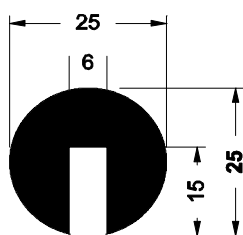

Profils de crible

TYPE 6
3,50 €Le M

TYPE 7
2,80 €Le M

TYPE 6A
2,80 €Le M

TYPE 9
4,60 €Le M

TYPE 11
5,00 €Le M

TYPE 12
7,30 €Le M

Remise pour commande
> à 2 000,00 € HT Remise : + 5%

Nota : type 6, 6A et 7 couronne de 50 M; type 9, 11 et 12 couronne de 25 M.