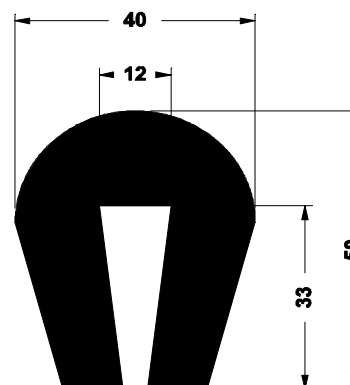

Profils de crible

TYPE 6
3,50 €Le M

TYPE 7
2,80 €Le M

TYPE 6A
2,80 €Le M

TYPE 9
4,60 €Le M

TYPE 11
5,00 €Le M

TYPE 12
7,30 €Le M

Remise pour commande
> à 2 000,00 € HT Remise : + 5%

Nota : type 6, 6A et 7 couronne de 50 M; type 9, 11 et 12 couronne de 25 M.