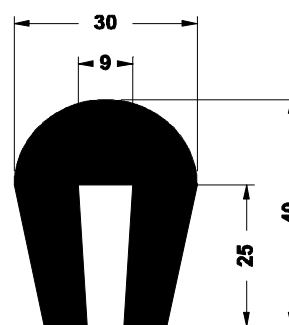

Profils de crible

TYPE 6
3,50 €Le M

TYPE 7
2,80 €Le M

TYPE 6A
2,80 €Le M

TYPE 9
4,60 €Le M

TYPE 11
5,00 €Le M

TYPE 12
7,30 €Le M

Remise pour commande
> à 2 000,00 € HT Remise : + 5%

Nota : type 6, 6A et 7 couronne de 50 M; type 9, 11 et 12 couronne de 25 M.