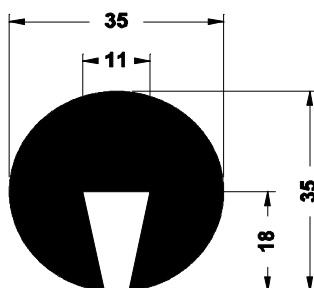

Profils de crible

TYPE 6
3,50 €Le M

TYPE 7
2,80 €Le M

TYPE 6A
2,80 €Le M

TYPE 9
4,60 €Le M

TYPE 11
5,00 €Le M

TYPE 12
7,30 €Le M

Remise pour commande
> à 2 000,00 € HT Remise : + 5%

Nota : type 6, 6A et 7 couronne de 50 M; type 9, 11 et 12 couronne de 25 M.