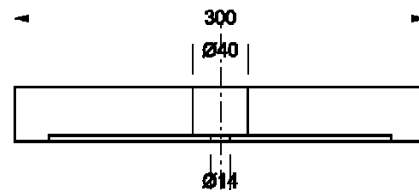

Caoutchouc anti-abrasion

PAVÉS CRIBLEX 60

CAOUTCHOUC ANTI-ABRASION VULCANISE A CHAUD SUR TÔLE E24

QUALITE	Densité +/-0,05	Dureté Shore A +/-5	Résistance à la traction daN/cm ²	Allonge-ment à la rupture mini %	Abrasion mm ³ DIN 53516
NATUREL	1,15	65	110	400	120

TARIF 300 x 300

épaisseur mm	10	15	20	25	30	35
Prix €/P	10,00	13,00	15,00	18,00	20,50	23,50
épaisseur mm	40	50	55	80	100	
Prix €/P	27,00	32,00	35,00	53,50	63,50	

TARIF 300 x 150

épaisseur mm	10	15	20	25	30	35
Prix €/P	5,50	7,25	8,25	9,90	10,50	12,50
épaisseur mm	40	50	55	80	100	
Prix €/P	13,50	16,80	19,00	27,00	32,00	