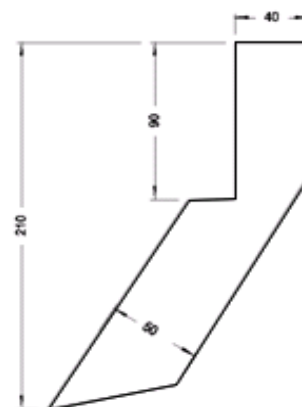

# Lames de déneigement Polyuréthane

Type 401

TARIF

<b>Largeur mm</b>	<b>1100</b>	<b>1500</b>	<b>2000</b>
<b>Prix €P</b>	<b>220,00</b>	<b>295,00</b>	<b>395,00</b>

Type 402

TARIF

<b>Largeur mm</b>	<b>1410</b>	<b>1610</b>	<b>1810</b>	<b>1910</b>
<b>Prix €P</b>	<b>420,00</b>	<b>480,00</b>	<b>540,00</b>	<b>570,00</b>

Type 403

TARIF

<b>Largeur mm</b>	<b>495</b>
<b>Prix €P</b>	<b>110,00</b>

Type 404

TARIF

<b>Largeur mm</b>	<b>ETRAVE Complète</b>	<b>Nez</b>	<b>Volets G./D.</b>
<b>Prix €P</b>	<b>1000,00</b>	<b>250,00</b>	<b>375,00</b>