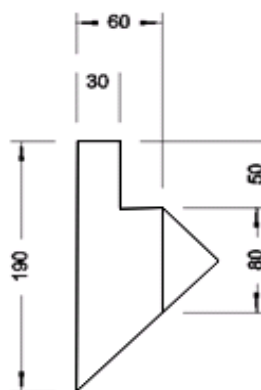

# Lames de déneigement Polyuréthane

Type 401

TARIF

<b>Largeur mm</b>	<b>1100</b>	<b>1500</b>	<b>2000</b>
<b>Prix €P</b>	<b>220,00</b>	<b>295,00</b>	<b>395,00</b>

Type 402

TARIF

<b>Largeur mm</b>	<b>1410</b>	<b>1610</b>	<b>1810</b>	<b>1910</b>
<b>Prix €P</b>	<b>420,00</b>	<b>480,00</b>	<b>540,00</b>	<b>570,00</b>

Type 403

TARIF

<b>Largeur mm</b>	<b>495</b>
<b>Prix €P</b>	<b>110,00</b>

Type 404

TARIF

<b>Largeur mm</b>	<b>ETRAVE Complète</b>	<b>Nez</b>	<b>Volets G./D.</b>
<b>Prix €P</b>	<b>1000,00</b>	<b>250,00</b>	<b>375,00</b>