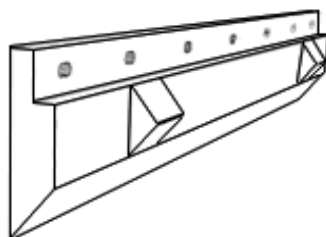

# Lames de déneigement Polyuréthane

Type 401

TARIF

<b>Largeur mm</b>	<b>1100</b>	<b>1500</b>	<b>2000</b>
<b>Prix €P</b>	<b>220,00</b>	<b>295,00</b>	<b>395,00</b>

Type 402

TARIF

<b>Largeur mm</b>	<b>1410</b>	<b>1610</b>	<b>1810</b>	<b>1910</b>
<b>Prix €P</b>	<b>420,00</b>	<b>480,00</b>	<b>540,00</b>	<b>570,00</b>

Type 403

TARIF

<b>Largeur mm</b>	<b>495</b>
<b>Prix €P</b>	<b>110,00</b>

Type 404

TARIF

<b>Largeur mm</b>	<b>ETRAVE Complète</b>	<b>Nez</b>	<b>Volets G./D.</b>
<b>Prix €P</b>	<b>1000,00</b>	<b>250,00</b>	<b>375,00</b>