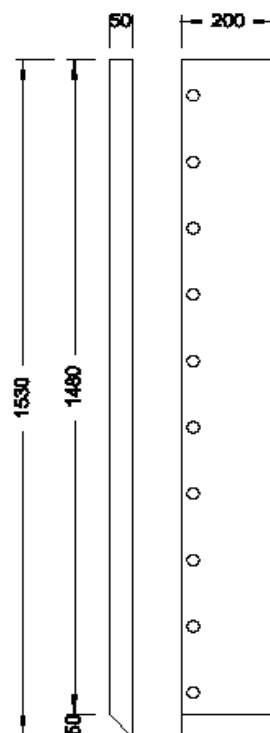

# Lames de déneigement Polyuréthane

Type 401

TARIF

<b>Largeur mm</b>	<b>1100</b>	<b>1500</b>	<b>2000</b>
<b>Prix €P</b>	<b>220,00</b>	<b>295,00</b>	<b>395,00</b>

Type 402

TARIF

<b>Largeur mm</b>	<b>1410</b>	<b>1610</b>	<b>1810</b>	<b>1910</b>
<b>Prix €P</b>	<b>420,00</b>	<b>480,00</b>	<b>540,00</b>	<b>570,00</b>

Type 403

TARIF

<b>Largeur mm</b>	<b>495</b>
<b>Prix €P</b>	<b>110,00</b>

Type 404

TARIF

<b>Largeur mm</b>	<b>ETRAVE Complète</b>	<b>Nez</b>	<b>Volets G./D.</b>
<b>Prix €P</b>	<b>1000,00</b>	<b>250,00</b>	<b>375,00</b>

Autres dimensions sur demande ☎ 01.34.53.03.00

Remise

pour commande, toutes lames confondues,  
> à 2000,00 € HT Remise : + 10%

Tarif HT 2011