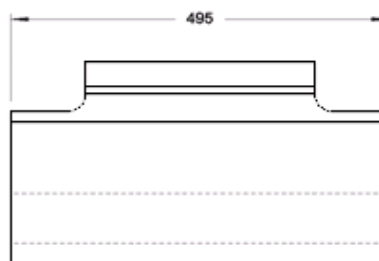

# Lames de déneigement Polyuréthane

Type 401

TARIF

<b>Largeur mm</b>	<b>1100</b>	<b>1500</b>	<b>2000</b>
<b>Prix €P</b>	<b>220,00</b>	<b>295,00</b>	<b>395,00</b>

Type 402

TARIF

<b>Largeur mm</b>	<b>1410</b>	<b>1610</b>	<b>1810</b>	<b>1910</b>
<b>Prix €P</b>	<b>420,00</b>	<b>480,00</b>	<b>540,00</b>	<b>570,00</b>

Type 403

TARIF

<b>Largeur mm</b>	<b>495</b>
<b>Prix €P</b>	<b>110,00</b>

Type 404

TARIF

<b>Largeur mm</b>	<b>ETRAVE Complète</b>	<b>Nez</b>	<b>Volets G./D.</b>
<b>Prix €P</b>	<b>1000,00</b>	<b>250,00</b>	<b>375,00</b>