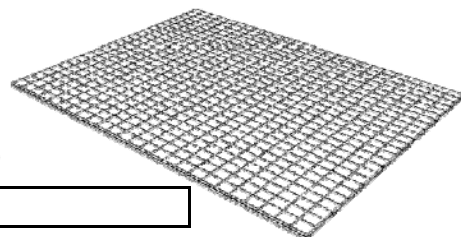

# Caoutchouc anti-abrasion

## DALLES CERAM

DALLES MOSAIQUE 20X20 EN CÉRAMIQUE  $Al_2O_3$  92%

<b>TARIF</b>	500 X 500				
<b>épaisseur mm</b>	1,5	3	4	6	10
<b>Prix €/P</b>	158,00	186,00	86,00	103,00	130,00

## DALLES PERFECT-CERAM

DALLES MOSAIQUE 20X20 EN CÉRAMIQUE  $Al_2O_3$  92% ET CAOUTCHOUC ADHÉSIVÉ

<b>TARIF</b>	500 X 500				
<b>épaisseur mm</b>	5 1,5+3,5	6 3+3	8 4+4	10 6+4	14 10+4
<b>Prix €/P</b>	230,00	245,00	150,00	165,00	185,00

## PAVES PU-CERAM

PAVES 300 x 300 EN POLYURETHANE MBC90 ARME DE CYLINDRES EN CÉRAMIQUE MOULES SUR TÔLE PERFORÉE EP. 4 MM, FOURNIS AU CHOIX AVEC SOIT 1 GOUJON M12x40 SOIT 1 TROU LAME  $\varnothing$ 14/40