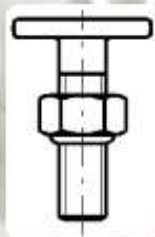

Caoutchouc anti-abrasion

Boulonnerie pour barres de relevage

TARIF

Réf.	Prix €/P	
M16x100	6,60	
M20x100	7,30	
M16x100	10,30	avec étanchéité
M20x100	12,00	avec étanchéité

Boulonnerie pour barres d'impact et barres d'étanchéité

TARIF

Réf.	Prix €/P
M12x50	5,20

<< ATTENTION ! >>
LA BOULONNERIE EST FOURNIE
UNIQUEMENT AVEC UNE
COMMANDE DE BARRES (RELEVAGE,
IMPACT OU ETANCHEITE)

*Autres dimensions sur demande ☎ 01.34.53.03.00

Tarif HT 2015