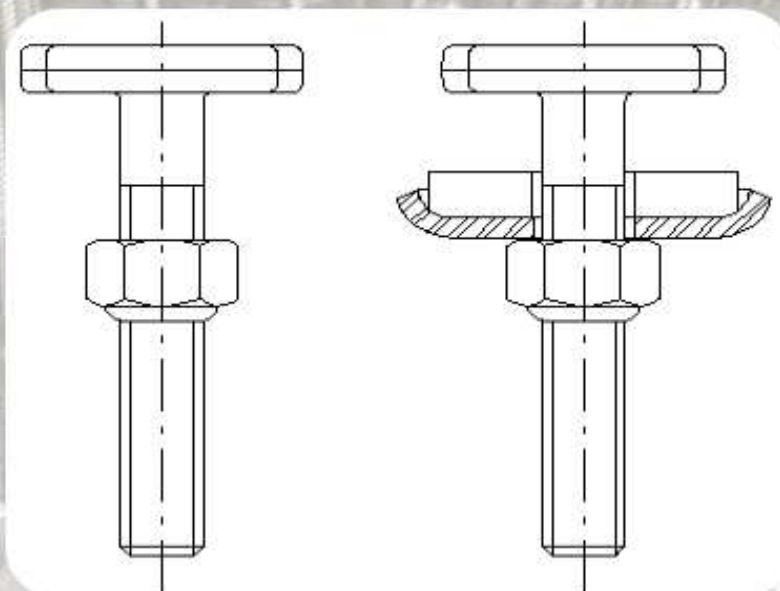

Caoutchouc anti-abrasion

Boulonnerie pour barres de relevage

TARIF

Réf.	Prix €/P	
M16x100	6,60	
M20x100	7,30	
M16x100	10,30	avec étanchéité
M20x100	12,00	avec étanchéité

Boulonnerie pour barres d'impact et barres d'étanchéité

TARIF

Réf.	Prix €/P
M12x50	5,20

<< ATTENTION ! >>
LA BOULONNERIE EST FOURNIE
UNIQUEMENT AVEC UNE
COMMANDE DE BARRES (RELEVAGE,
IMPACT OU ETANCHEITE)

*Autres dimensions sur demande ☎ 01.34.53.03.00

Tarif HT 2015