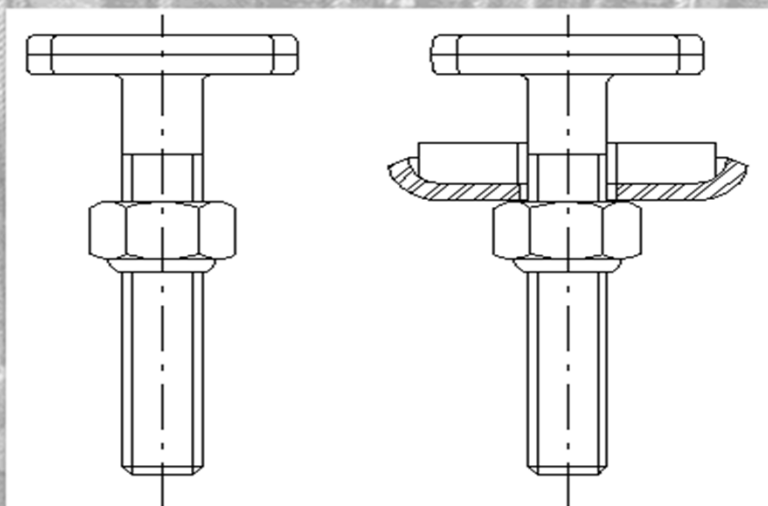

Caoutchouc anti-abrasion

Boulonnerie pour barres de relevage

TARIF

Réf.	Prix €/P
M16x100	7,60
M20x100	8,40
M16x100	11,90
M20x100	13,80

avec étanchéité

avec étanchéité

Boulonnerie pour barres d'impact et barres d'étanchéité

TARIF

Réf.	Prix €/P
M12x50	5,50

**<< ATTENTION ! >>
LA BOULONNERIE EST FOURNIE
UNIQUEMENT AVEC UNE
COMMANDE DE BARRES
(RELEVAGE, IMPACT OU ÉTANCHÉITÉ)**

*Autres dimensions sur demande ☎ 03 44 62 07 58